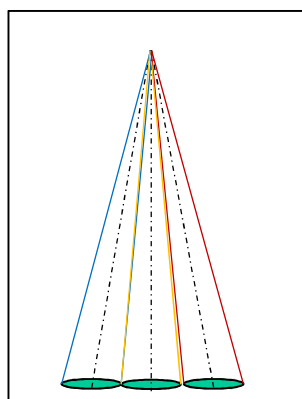

視野角自在！ 人感センサーを利用したシステム

**視野角カスタマイズ可能な小型焦電型赤外線センサモジュールを
キーコンポーネンツとしたシステムを開発致します。**

狭いエリア

広いエリア

360°

特長

- ・鉛フリーで環境にやさしいセンサーです。
- ・アレイタイプのコンパクトなセンサーです。
- ・人感+測距のマルチセンシング特性を持っています。

デモ用センサユニット仕様概要