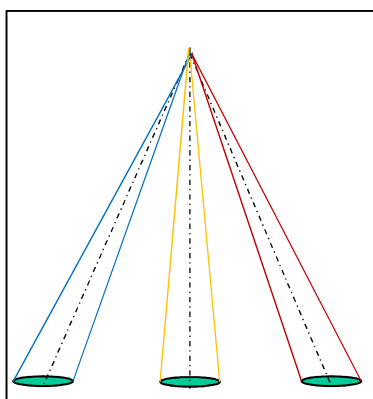

視野角自在！ 人感センサーを利用したシステム

**視野角カスタマイズ可能な小型焦電型赤外線センサモジュールを
キーコンポーネンツとしたシステムを開発致します。**

狭いエリア

広いエリア

360°

特長

- ・鉛フリーで環境にやさしいセンサーです。
- ・アレイタイプのコンパクトなセンサーです。
- ・人感+測距のマルチセンシング特性を持っています。

デモ用センサユニット仕様概要

筐体サイズ (W,D,H)	74 × 50 × 30mm
上位接続	USB (電源もUSBから給電)
検知エリア	X方向:約10°、Y方向:約70°

イメージです

棚アクセス管理

入退出管理

株式会社 フェニックスデータ

<http://www.phoenix-group.co.jp>

本社 〒102-0072 東京都千代田区飯田橋 4-5-11 パール飯田橋ビル TEL 03-3234-0537

大阪営業所 〒531-0071 大阪市北区中津1-15-15 中津第二リッチビル4F TEL 06-6485-2871